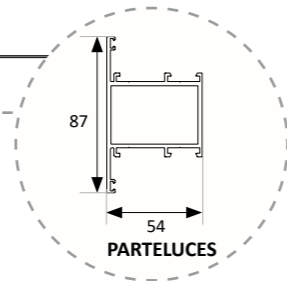

MEDIDAS MÁXIMAS DE FABRICACIÓN	HOJA PEQUEÑA		HOJA GRANDE	
	HOJA PEQUEÑA	HOJA GRANDE	HOJA PEQUEÑA	HOJA GRANDE
Abatible 1 Hoja	1300 X 3000	1600 X 3000	RECTO	RECTO
Abatible 1 Hoja con marco superior	1300 X 3000	NO	INGLETE	NO
Abatible 2 Hojas	2400 X 3000	3000 X 3000	RECTO	RECTO
Abatible 2 Hojas con marco superior	2400 X 3000	NO	INGLETE	NO

SIN MARCO

HOJA PEQUEÑA

HOJA GRANDE

CON MARCO

HOJA PEQUEÑA

PUERTA ABATIBLE 2 HOJAS

1 HOJA

2 HOJAS

RECOMENDACIONES

Medidas máximas 1H: (A) 3000 X (L) 3000 mm
Medidas máximas 2H: (A) 4000 X (L) 3000 mm

Medidas necesarias para pedir presupuesto: (A) y (L)

IMPORTANTE

- Si lleva motor es necesario añadir parteluces
- ¡Ojo! hay que tener en cuenta si hay desnivel interno.

PUNTO DE LUZ
 FOTOCÉLULA

Detalle Frontal de Puerta Pivoteante

INSTALACIÓN POSTE VALLA

INSTALACIÓN POSTE PILASTRA

HOJA PEQUEÑA

RECOMENDACIONES

Medidas máximas: (A) 2000 X (L) 2000 mm
(Condicionado medidas según instalación)