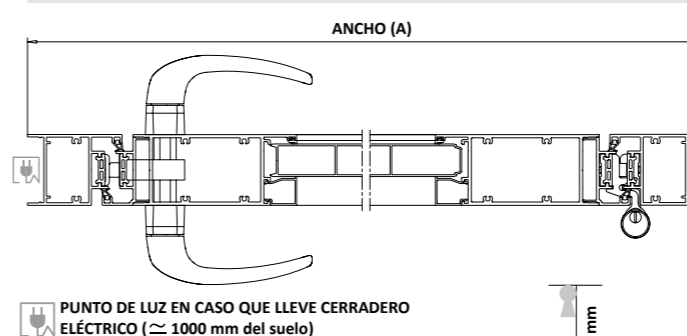

MEDIDAS MÁXIMAS DE FABRICACIÓN	HOJA PEQUEÑA		HOJA GRANDE	
	HOJA PEQUEÑA	HOJA GRANDE	HOJA PEQUEÑA	HOJA GRANDE
Abatible 1 Hoja	1300 X 3000	1600 X 3000	RECTO	RECTO
Abatible 1 Hoja con marco superior	1300 X 3000	NO	INGLETE	NO
Abatible 2 Hojas	2400 X 3000	3000 X 3000	RECTO	RECTO
Abatible 2 Hojas con marco superior	2400 X 3000	NO	INGLETE	NO

MEDIDAS NECESARIAS PARA PEDIR PRESUPUESTO: (A), (L) y (HI)

HOJA PEQUEÑA

HOJA GRANDE

PUERTA ABATIBLE 1 HOJA

HOJA PEQUEÑA

HOJA GRANDE

PUNTO DE LUZ EN CASO QUE LLEVE CERRADERO ELÉCTRICO (≈ 1000 mm del suelo)

Montaje bombillo a 1000 mm del suelo

SIN MARCO

HOJA PEQUEÑA

HOJA GRANDE

CON MARCO

HOJA PEQUEÑA

PUERTA ABATIBLE 2 HOJAS

1 HOJA

2 HOJAS