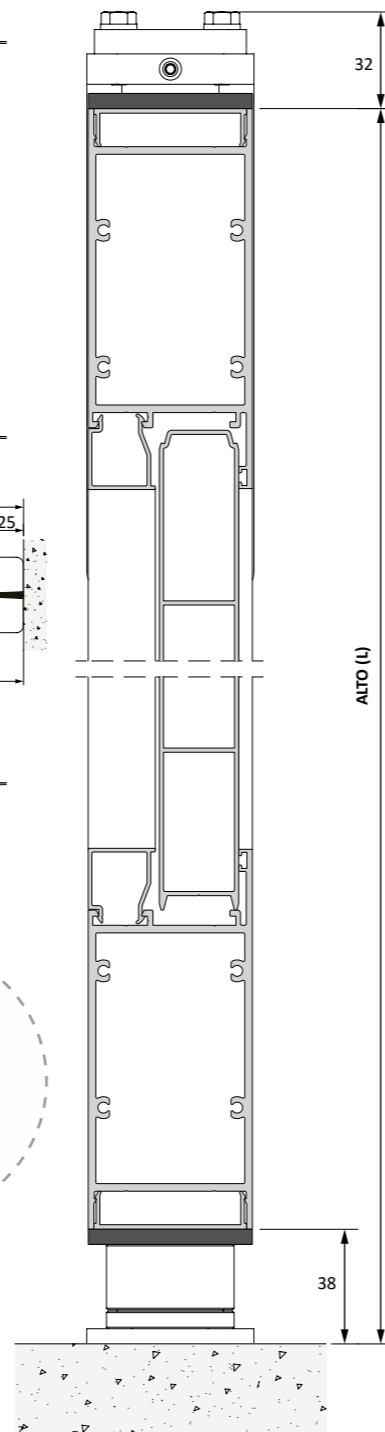

MACH. 100

Puerta pivotante con travesaño central
Puerta abatible | Hoja pequeña
Opcional: Tirador exterior inox
Acabado: Negro mate

MACH. 100

Puerta pivotante 2 hojas
con travesaño central
Acabado: Imitación madera
Nogal

MEDIDAS MÁXIMAS DE FABRICACIÓN	HOJA PEQUEÑA		HOJA GRANDE	
	HOJA PEQUEÑA	HOJA GRANDE	HOJA PEQUEÑA	HOJA GRANDE
Abatible 1 Hoja	1300 X 3000	1600 X 3000	RECTO	RECTO
Abatible 1 Hoja con marco superior	1300 X 3000	NO	INGLETE	NO
Abatible 2 Hojas	2400 X 3000	3000 X 3000	RECTO	RECTO
Abatible 2 Hojas con marco superior	2400 X 3000	NO	INGLETE	NO

RECOMENDACIONES

Medidas máximas 1H: (A) 3000 X (L) 3000 mm
Medidas máximas 2H: (A) 4000 X (L) 3000 mm

Medidas necesarias para pedir presupuesto: (A) y (L)

IMPORTANTE

- Si lleva motor es necesario añadir parteluces
- ¡Ojo! hay que tener en cuenta si hay desnivel interno.

PUNTO DE LUZ
 FOTOCÉLULA

Detalle Frontal de Puerta Pivoteante

INSTALACIÓN POSTE VALLA

INSTALACIÓN POSTE PILASTRA

HOJA PEQUEÑA

RECOMENDACIONES

Medidas máximas: (A) 2000 X (L) 2000 mm
(Condicionado medidas según instalación)