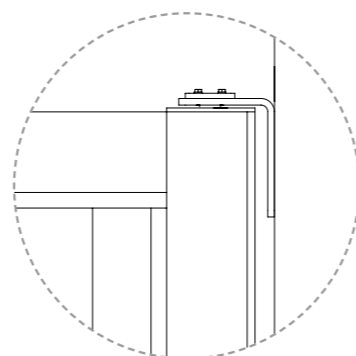

SIN MARCO

HOJA PEQUEÑA

HOJA GRANDE

CON MARCO

HOJA PEQUEÑA

PUERTA ABATIBLE 2 HOJAS

1 HOJA

2 HOJAS

RECOMENDACIONES

Medidas máximas 1H: (A) 3000 X (L) 3000 mm
Medidas máximas 2H: (A) 4000 X (L) 3000 mm

Medidas necesarias para pedir presupuesto: (A) y (L)

IMPORTANTE

- Si lleva motor es necesario añadir parteluces
- ¡Ojo! hay que tener en cuenta si hay desnivel interno.

PUNTO DE LUZ
 FOTOCÉLULA

Detalle Frontal de Puerta Pivoteante

INSTALACIÓN POSTE VALLA

INSTALACIÓN POSTE PILASTRA

HOJA PEQUEÑA

RECOMENDACIONES

Medidas máximas: (A) 2000 X (L) 2000 mm
(Condicionado medidas según instalación)