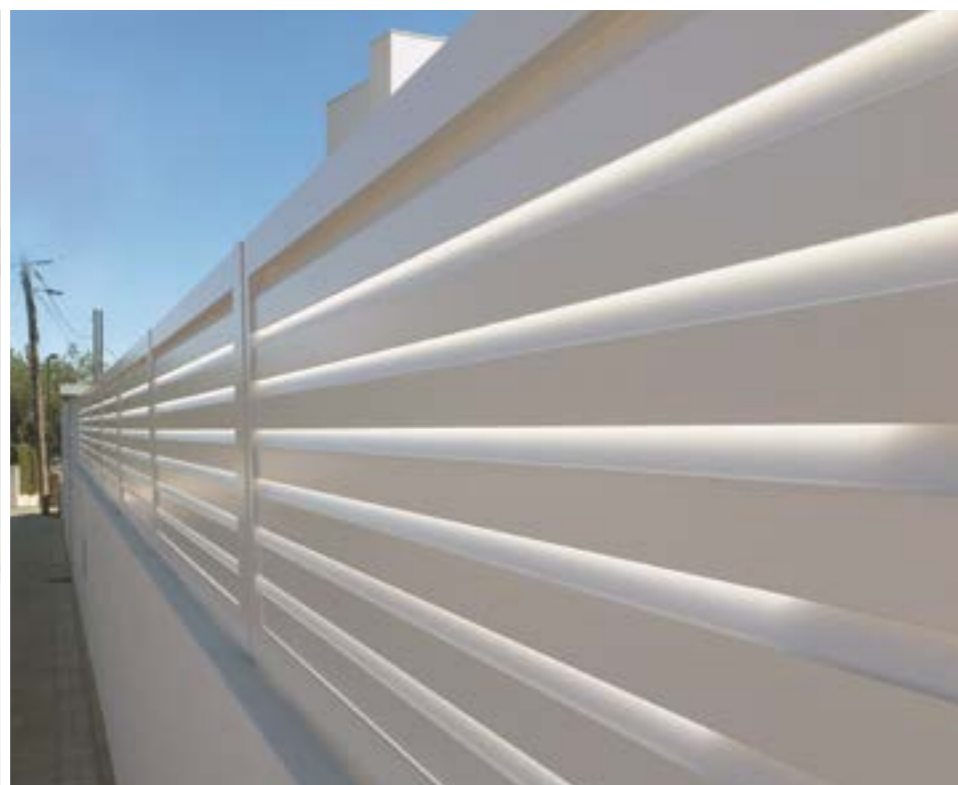

MACH.200 | POSTE VALLA | HOJA GRANDE
Acabado: Ral 7016 mate

BARROTILLO 80 | POSTE VALLA
Hoja pequeña | Acabado: Negro mate

COMPUESTO 210 | POSTE VALLA
Hoja pequeña | Acabado: Negro mate | inox

COMPUESTO 210 | POSTE VALLA
Hoja pequeña | Acabado: Negro mate | inox