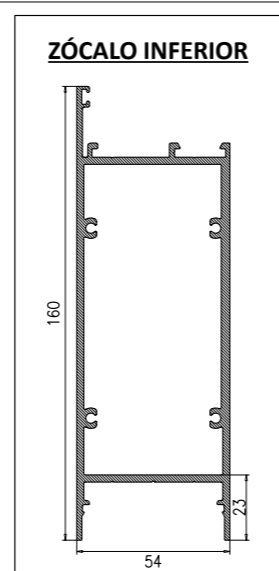

PORTALUM
PUERTAS DE ALUMINIO

Perfil de cierre superficie

Perfil de cierre solapado

Medidas máximas: (A) 6000 X (L) 2600 mm.
Medidas necesarias para pedir presupuesto: (A) y (L)

MEDIDAS MÁXIMAS DE FABRICACIÓN

MEDIDAS MÁXIMAS DE FABRICACIÓN	HOJA PEQUEÑA		HOJA GRANDE	
	HOJA PEQUEÑA	HOJA GRANDE	HOJA PEQUEÑA	HOJA GRANDE
Abatible 1 Hoja	1300 X 3000	1600 X 3000	RECTO	RECTO
Abatible 1 Hoja con marco superior	1300 X 3000	NO	INGLETE	NO
Abatible 2 Hojas	2400 X 3000	3000 X 3000	RECTO	RECTO
Abatible 2 Hojas con marco superior	2400 X 3000	NO	INGLETE	NO