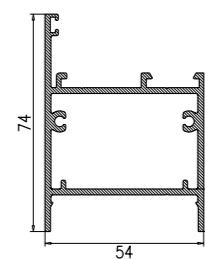

HOJA PEQUEÑA