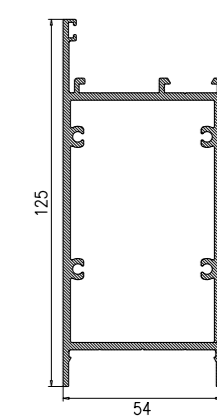

HOJA GRANDE