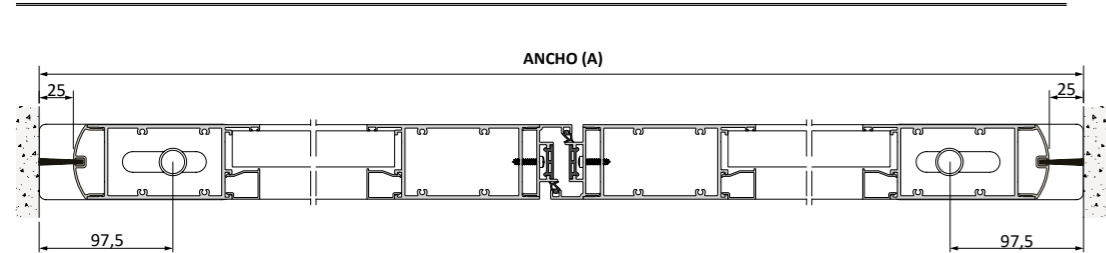

SIN MARCO

HOJA PEQUEÑA

HOJA GRANDE

CON MARCO

HOJA PEQUEÑA

PUERTA ABATIBLE 2 HOJAS

1 HOJA

2 HOJAS

RECOMENDACIONES

Medidas máximas 1H: (A) 3000 X (L) 3000 mm
Medidas máximas 2H: (A) 4000 X (L) 3000 mm

Medidas necesarias para pedir presupuesto: (A) y (L)

IMPORTANTE

- Si lleva motor es necesario añadir parteluces
- ¡Ojo! hay que tener en cuenta si hay desnivel interno.