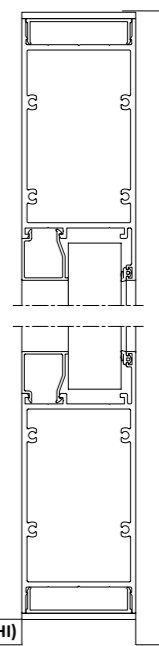

HOJA GRANDE