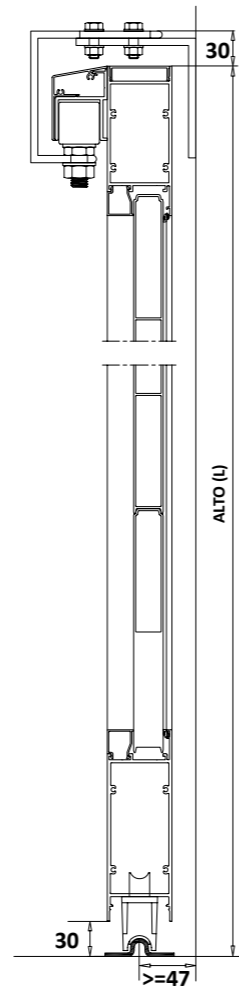

MACH. 100

Puerta pivotante con travesaño central
Puerta abatible | Hoja pequeña
Opcional: Tirador exterior inox
Acabado: Negro mate

MACH. 100

Puerta pivotante 2 hojas
con travesaño central
Acabado: Imitación madera
Nogal

MACH.200 | POSTE VALLA | HOJA GRANDE
Acabado: Ral 7016 mate

BARROTILLO 80 | POSTE VALLA
Hoja pequeña | Acabado: Negro mate

COMPUESTO 210 | POSTE VALLA
Hoja pequeña | Acabado: Negro mate | inox

COMPUESTO 210 | POSTE VALLA
Hoja pequeña | Acabado: Negro mate | inox

PORTALUM
PUERTAS DE ALUMINIO

Perfil de cierre superficie

Perfil de cierre solapado

Medidas máximas: (A) 6000 X (L) 2600 mm.
Medidas necesarias para pedir presupuesto: (A) y (L)

MEDIDAS MÁXIMAS DE FABRICACIÓN

MEDIDAS MÁXIMAS DE FABRICACIÓN	HOJA PEQUEÑA		HOJA GRANDE	
	HOJA PEQUEÑA	HOJA GRANDE	HOJA PEQUEÑA	HOJA GRANDE
Abatible 1 Hoja	1300 X 3000	1600 X 3000	RECTO	RECTO
Abatible 1 Hoja con marco superior	1300 X 3000	NO	INGLETE	NO
Abatible 2 Hojas	2400 X 3000	3000 X 3000	RECTO	RECTO
Abatible 2 Hojas con marco superior	2400 X 3000	NO	INGLETE	NO