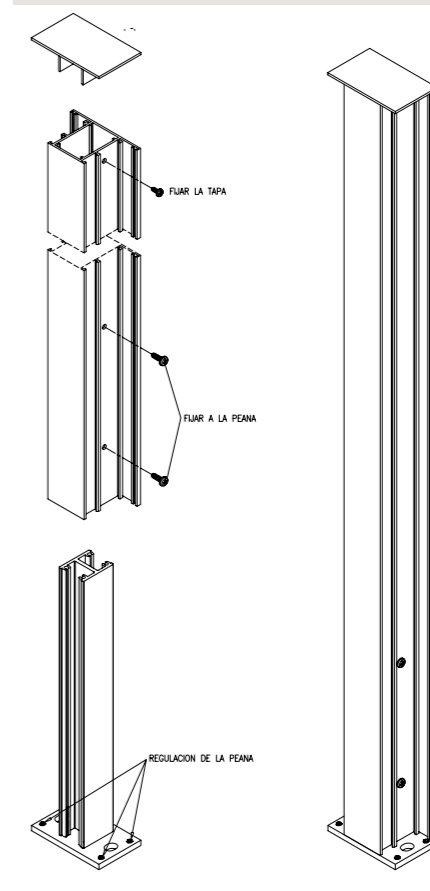

MEDIDAS MÁXIMAS DE FABRICACIÓN	HOJA PEQUEÑA		HOJA GRANDE	
	HOJA PEQUEÑA	HOJA GRANDE	HOJA PEQUEÑA	HOJA GRANDE
Abatible 1 Hoja	1300 X 3000	1600 X 3000	RECTO	RECTO
Abatible 1 Hoja con marco superior	1300 X 3000	NO	INGLETE	NO
Abatible 2 Hojas	2400 X 3000	3000 X 3000	RECTO	RECTO
Abatible 2 Hojas con marco superior	2400 X 3000	NO	INGLETE	NO

RECOMENDACIONES

Medidas máximas 1H: (A) 3000 X (L) 3000 mm
Medidas máximas 2H: (A) 4000 X (L) 3000 mm

Medidas necesarias para pedir presupuesto: (A) y (L)

IMPORTANTE

- Si lleva motor es necesario añadir parteluces
- ¡Ojo! hay que tener en cuenta si hay desnivel interno.

PUNTO DE LUZ
 FOTOCÉLULA

Detalle Frontal de Puerta Pivoteante

INSTALACIÓN POSTE VALLA

INSTALACIÓN POSTE PILASTRA

HOJA PEQUEÑA

RECOMENDACIONES

Medidas máximas: (A) 2000 X (L) 2000 mm
(Condicionado medidas según instalación)

Medidas necesarias para pedir presupuesto: (A), (L) y Nº FIJOS

FIJOS: Recomendación medida máxima consultar con fábrica

PERFILES

MACH 100 100 X 25
MACH 200 200 X 25
COMPUESTO 210 210 X 26

BARROTILLOS

40X20 80X25 150X30