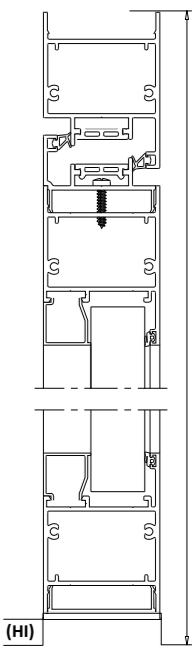

MACH. 100

Puerta pivotante con travesaño central
Puerta abatible | Hoja pequeña
Opcional: Tirador exterior inox
Acabado: Negro mate

MACH. 100

Puerta pivotante 2 hojas
con travesaño central
Acabado: Imitación madera
Nogal

MEDIDAS MÁXIMAS DE FABRICACIÓN	HOJA PEQUEÑA		HOJA GRANDE	
	HOJA PEQUEÑA	HOJA GRANDE	HOJA PEQUEÑA	HOJA GRANDE
Abatible 1 Hoja	1300 X 3000	1600 X 3000	RECTO	RECTO
Abatible 1 Hoja con marco superior	1300 X 3000	NO	INGLETE	NO
Abatible 2 Hojas	2400 X 3000	3000 X 3000	RECTO	RECTO
Abatible 2 Hojas con marco superior	2400 X 3000	NO	INGLETE	NO

SIN MARCO

HOJA PEQUEÑA

HOJA GRANDE

CON MARCO

HOJA PEQUEÑA

PUERTA ABATIBLE 2 HOJAS

1 HOJA

2 HOJAS

RECOMENDACIONES

Medidas máximas 1H: (A) 3000 X (L) 3000 mm
Medidas máximas 2H: (A) 4000 X (L) 3000 mm

Medidas necesarias para pedir presupuesto: (A) y (L)

IMPORTANTE

- Si lleva motor es necesario añadir parteluces
- ¡Ojo! hay que tener en cuenta si hay desnivel interno.