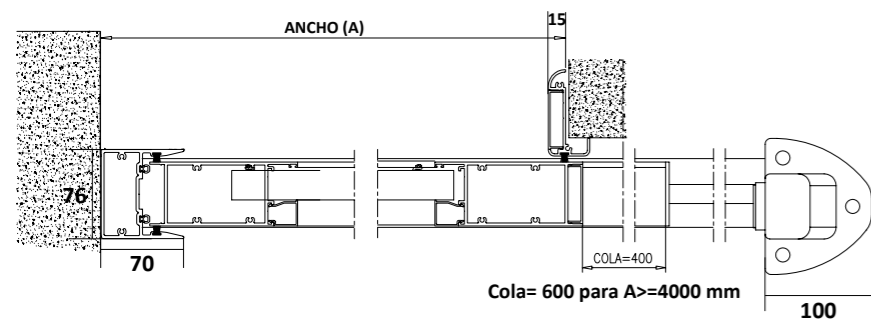

PORTALUM
PUERTAS DE ALUMINIO

Perfil de cierre superficie

Perfil de cierre solapado

Medidas máximas: (A) 6000 X (L) 2600 mm.
Medidas necesarias para pedir presupuesto: (A) y (L)

MEDIDAS MÁXIMAS DE FABRICACIÓN