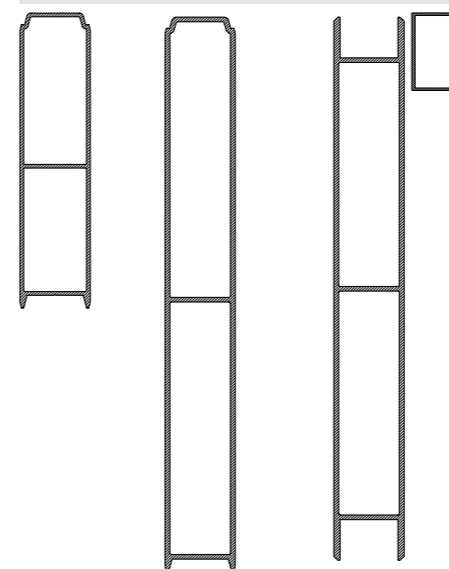

PERFILES

MACH 100 100 X 25
MACH 200 200 X 25
COMPUESTO 210 210 X 26