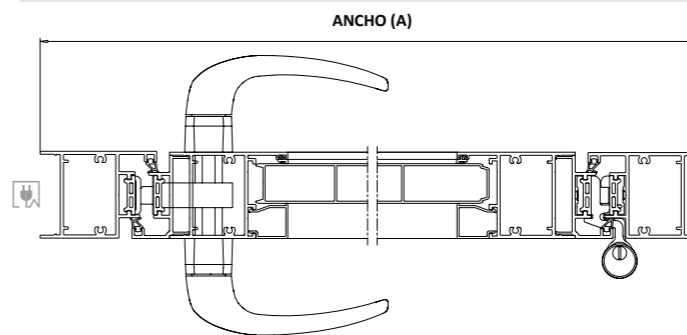

MEDIDAS MÁXIMAS DE FABRICACIÓN	HOJA PEQUEÑA		HOJA GRANDE	
	HOJA PEQUEÑA	HOJA GRANDE	HOJA PEQUEÑA	HOJA GRANDE
Abatible 1 Hoja	1300 X 3000	1600 X 3000	RECTO	RECTO
Abatible 1 Hoja con marco superior	1300 X 3000	NO	INGLETE	NO
Abatible 2 Hojas	2400 X 3000	3000 X 3000	RECTO	RECTO
Abatible 2 Hojas con marco superior	2400 X 3000	NO	INGLETE	NO

MEDIDAS NECESARIAS PARA PEDIR PRESUPUESTO: (A), (L) y (HI)

HOJA PEQUEÑA

HOJA GRANDE

PUERTA ABATIBLE 1 HOJA

HOJA PEQUEÑA

HOJA GRANDE

PUNTO DE LUZ EN CASO QUE LLEVE CERRADERO ELÉCTRICO (≈ 1000 mm del suelo)

Montaje bombillo a 1000 mm del suelo

SIN MARCO

HOJA PEQUEÑA

HOJA GRANDE

CON MARCO

HOJA PEQUEÑA

PUERTA ABATIBLE 2 HOJAS

1 HOJA

2 HOJAS