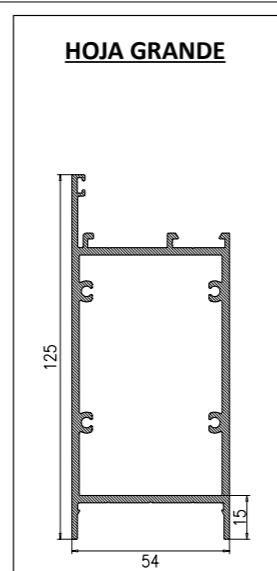

PORTALUM
PUERTAS DE ALUMINIO

Perfil de cierre superficie

Perfil de cierre solapado

Medidas máximas: (A) 6000 X (L) 2600 mm.
Medidas necesarias para pedir presupuesto: (A) y (L)

MEDIDAS MÁXIMAS DE FABRICACIÓN

MEDIDAS MÁXIMAS DE FABRICACIÓN	HOJA PEQUEÑA		HOJA GRANDE	
	HOJA PEQUEÑA	HOJA GRANDE	HOJA PEQUEÑA	HOJA GRANDE
Abatible 1 Hoja	1300 X 3000	1600 X 3000	RECTO	RECTO
Abatible 1 Hoja con marco superior	1300 X 3000	NO	INGLETE	NO
Abatible 2 Hojas	2400 X 3000	3000 X 3000	RECTO	RECTO
Abatible 2 Hojas con marco superior	2400 X 3000	NO	INGLETE	NO