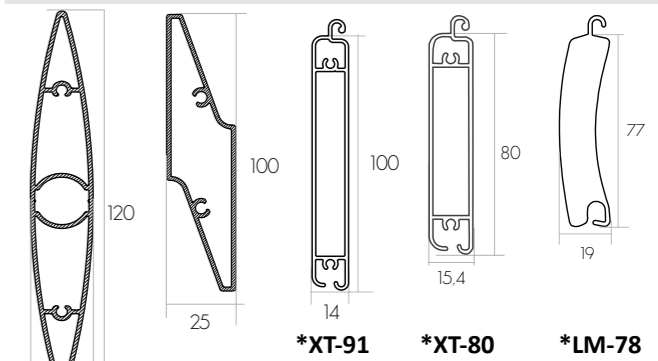

LAMAS

LAMA AVIÓN
LAMA VENTILADA

* Solo combinaciones con puertas enrollables