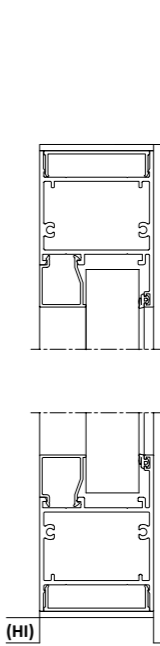

SIN MARCO

HOJA PEQUEÑA