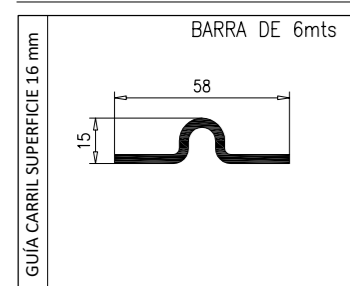

PORTALUM
PUERTAS DE ALUMINIO

Perfil de cierre superficie

Perfil de cierre solapado

Medidas máximas: (A) 6000 X (L) 2600 mm.
Medidas necesarias para pedir presupuesto: (A) y (L)

MEDIDAS MÁXIMAS DE FABRICACIÓN

MEDIDAS MÁXIMAS DE FABRICACIÓN	HOJA PEQUEÑA		HOJA GRANDE	
	HOJA PEQUEÑA	HOJA GRANDE	HOJA PEQUEÑA	HOJA GRANDE
Abatible 1 Hoja	1300 X 3000	1600 X 3000	RECTO	RECTO
Abatible 1 Hoja con marco superior	1300 X 3000	NO	INGLETE	NO
Abatible 2 Hojas	2400 X 3000	3000 X 3000	RECTO	RECTO
Abatible 2 Hojas con marco superior	2400 X 3000	NO	INGLETE	NO