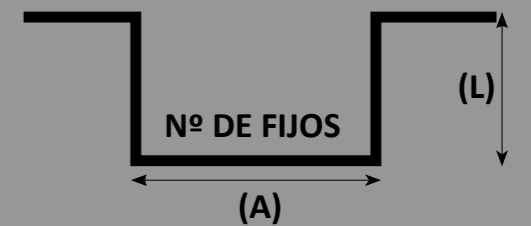

RECOMENDACIONES

Medidas máximas: (A) 2000 X (L) 2000 mm
(Condicionado medidas según instalación)

Medidas necesarias para pedir presupuesto: (A), (L) y Nº FIJOS

FIJOS: Recomendación medida máxima consultar con fábrica