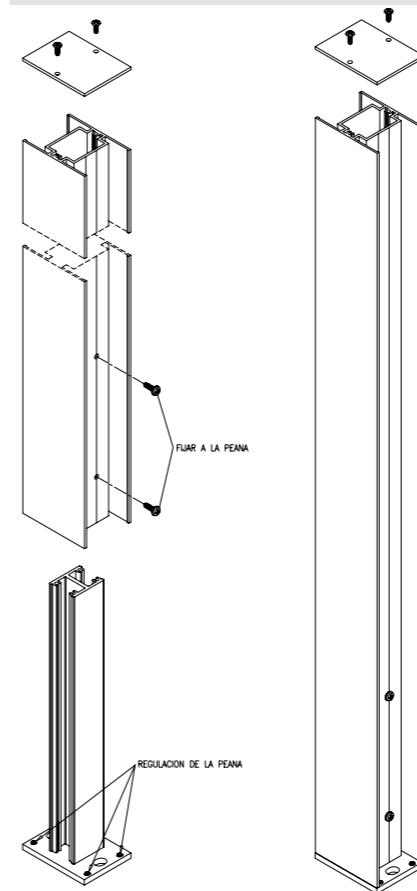

MEDIDAS MÁXIMAS DE FABRICACIÓN	HOJA PEQUEÑA		HOJA GRANDE	
	HOJA PEQUEÑA	HOJA GRANDE	HOJA PEQUEÑA	HOJA GRANDE
Abatible 1 Hoja	1300 X 3000	1600 X 3000	RECTO	RECTO
Abatible 1 Hoja con marco superior	1300 X 3000	NO	INGLETE	NO
Abatible 2 Hojas	2400 X 3000	3000 X 3000	RECTO	RECTO
Abatible 2 Hojas con marco superior	2400 X 3000	NO	INGLETE	NO

SIN MARCO

HOJA PEQUEÑA

HOJA GRANDE

CON MARCO

HOJA PEQUEÑA

PUERTA ABATIBLE 2 HOJAS

1 HOJA

2 HOJAS

RECOMENDACIONES

Medidas máximas 1H: (A) 3000 X (L) 3000 mm
Medidas máximas 2H: (A) 4000 X (L) 3000 mm

Medidas necesarias para pedir presupuesto: (A) y (L)

IMPORTANTE

- Si lleva motor es necesario añadir parteluces
- ¡Ojo! hay que tener en cuenta si hay desnivel interno.

PUNTO DE LUZ
 FOTOCÉLULA

Detalle Frontal de Puerta Pivoteante

INSTALACIÓN POSTE VALLA

INSTALACIÓN POSTE PILASTRA

HOJA PEQUEÑA

RECOMENDACIONES

Medidas máximas: (A) 2000 X (L) 2000 mm
(Condicionado medidas según instalación)