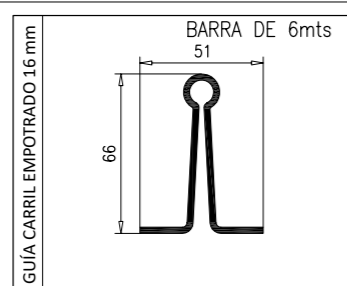

PORTALUM
PUERTAS DE ALUMINIO

Perfil de cierre superficie

Perfil de cierre solapado

Medidas máximas: (A) 6000 X (L) 2600 mm.
Medidas necesarias para pedir presupuesto: (A) y (L)

MEDIDAS MÁXIMAS DE FABRICACIÓN

MEDIDAS MÁXIMAS DE FABRICACIÓN	HOJA PEQUEÑA		HOJA GRANDE	
	HOJA PEQUEÑA	HOJA GRANDE	HOJA PEQUEÑA	HOJA GRANDE
Abatible 1 Hoja	1300 X 3000	1600 X 3000	RECTO	RECTO
Abatible 1 Hoja con marco superior	1300 X 3000	NO	INGLETE	NO
Abatible 2 Hojas	2400 X 3000	3000 X 3000	RECTO	RECTO
Abatible 2 Hojas con marco superior	2400 X 3000	NO	INGLETE	NO