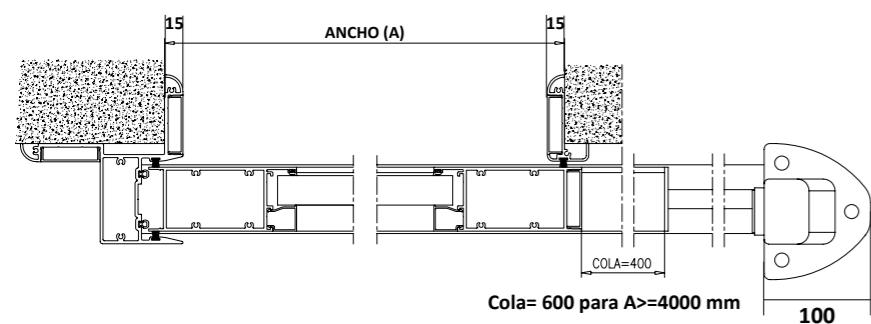

PORTALUM
PUERTAS DE ALUMINIO

Perfil de cierre superficie

Perfil de cierre solapado

Medidas máximas: (A) 6000 X (L) 2600 mm.
Medidas necesarias para pedir presupuesto: (A) y (L)

MEDIDAS MÁXIMAS DE FABRICACIÓN