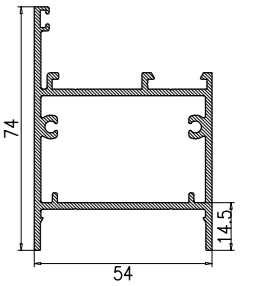

MEDIDAS MÁXIMAS DE FABRICACIÓN	HOJA PEQUEÑA		HOJA GRANDE	
	HOJA PEQUEÑA	HOJA GRANDE	HOJA PEQUEÑA	HOJA GRANDE
Abatible 1 Hoja	1300 X 3000	1600 X 3000	RECTO	RECTO
Abatible 1 Hoja con marco superior	1300 X 3000	NO	INGLETE	NO
Abatible 2 Hojas	2400 X 3000	3000 X 3000	RECTO	RECTO
Abatible 2 Hojas con marco superior	2400 X 3000	NO	INGLETE	NO

RECOMENDACIONES

Medidas máximas 1H: (A) 3000 X (L) 3000 mm
Medidas máximas 2H: (A) 4000 X (L) 3000 mm

Medidas necesarias para pedir presupuesto: (A) y (L)

IMPORTANTE

- Si lleva motor es necesario añadir parteluces
- ¡Ojo! hay que tener en cuenta si hay desnivel interno.

PUNTO DE LUZ
 FOTOCÉLULA

Detalle Frontal de Puerta Pivoteante

INSTALACIÓN POSTE VALLA

INSTALACIÓN POSTE PILASTRA

HOJA PEQUEÑA

RECOMENDACIONES

Medidas máximas: (A) 2000 X (L) 2000 mm
(Condicionado medidas según instalación)

Medidas necesarias para pedir presupuesto: (A), (L) y Nº FIJOS

FIJOS: Recomendación medida máxima consultar con fábrica

PERFILES

MACH 100 100 X 25
MACH 200 200 X 25
COMPUESTO 210 210 X 26

BARROTILLOS

40X20 80X25 150X30