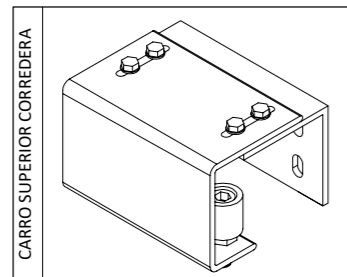

PORTALUM
PUERTAS DE ALUMINIO

Perfil de cierre superficie

Perfil de cierre solapado

Medidas máximas: (A) 6000 X (L) 2600 mm.
Medidas necesarias para pedir presupuesto: (A) y (L)

MEDIDAS MÁXIMAS DE FABRICACIÓN

MEDIDAS MÁXIMAS DE FABRICACIÓN	HOJA PEQUEÑA		HOJA GRANDE	
	HOJA PEQUEÑA	HOJA GRANDE	HOJA PEQUEÑA	HOJA GRANDE
Abatible 1 Hoja	1300 X 3000	1600 X 3000	RECTO	RECTO
Abatible 1 Hoja con marco superior	1300 X 3000	NO	INGLETE	NO
Abatible 2 Hojas	2400 X 3000	3000 X 3000	RECTO	RECTO
Abatible 2 Hojas con marco superior	2400 X 3000	NO	INGLETE	NO