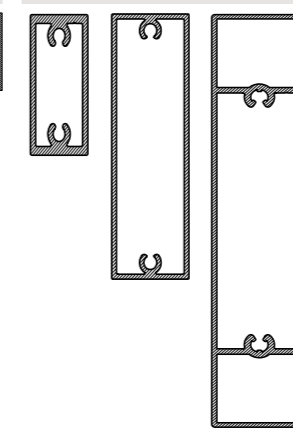

PUNTO DE LUZ
 FOTOCÉLULA

Detalle Frontal de Puerta Pivoteante

INSTALACIÓN POSTE VALLA

INSTALACIÓN POSTE PILASTRA

HOJA PEQUEÑA

RECOMENDACIONES

Medidas máximas: (A) 2000 X (L) 2000 mm
(Condicionado medidas según instalación)

Medidas necesarias para pedir presupuesto: (A), (L) y Nº FIJOS

FIJOS: Recomendación medida máxima consultar con fábrica

PERFILES

MACH 100 100 X 25
MACH 200 200 X 25
COMPUESTO 210 210 X 26

BARROTILLOS

40X20 80X25 150X30