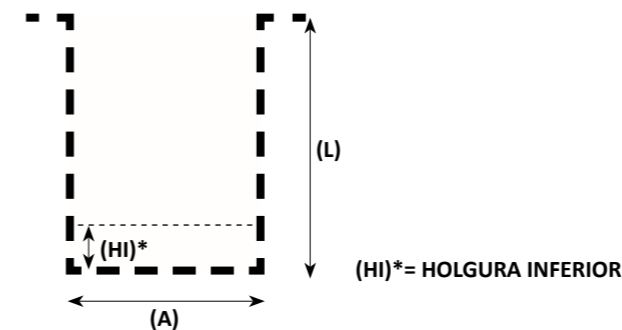

MEDIDAS NECESARIAS PARA PEDIR PRESUPUESTO: (A), (L) y (HI)