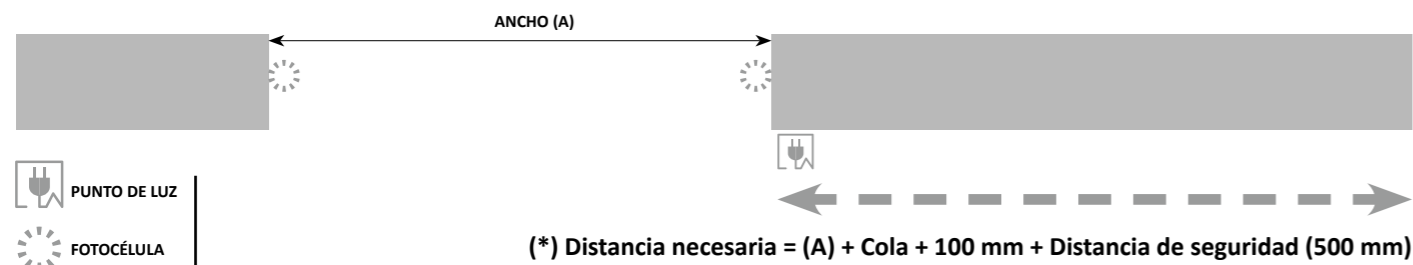

PORTALUM
PUERTAS DE ALUMINIO

Perfil de cierre superficie

Perfil de cierre solapado

Medidas máximas: (A) 6000 X (L) 2600 mm.
Medidas necesarias para pedir presupuesto: (A) y (L)

MEDIDAS MÁXIMAS DE FABRICACIÓN