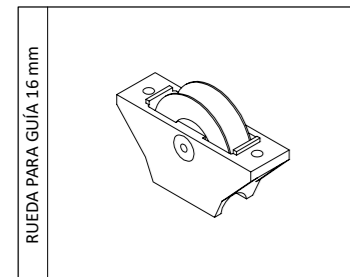

PORTALUM
PUERTAS DE ALUMINIO

Perfil de cierre superficie

Perfil de cierre solapado

Medidas máximas: (A) 6000 X (L) 2600 mm.
Medidas necesarias para pedir presupuesto: (A) y (L)

MEDIDAS MÁXIMAS DE FABRICACIÓN

MEDIDAS MÁXIMAS DE FABRICACIÓN	HOJA PEQUEÑA		HOJA GRANDE	
	HOJA PEQUEÑA	HOJA GRANDE	HOJA PEQUEÑA	HOJA GRANDE
Abatible 1 Hoja	1300 X 3000	1600 X 3000	RECTO	RECTO
Abatible 1 Hoja con marco superior	1300 X 3000	NO	INGLETE	NO
Abatible 2 Hojas	2400 X 3000	3000 X 3000	RECTO	RECTO
Abatible 2 Hojas con marco superior	2400 X 3000	NO	INGLETE	NO